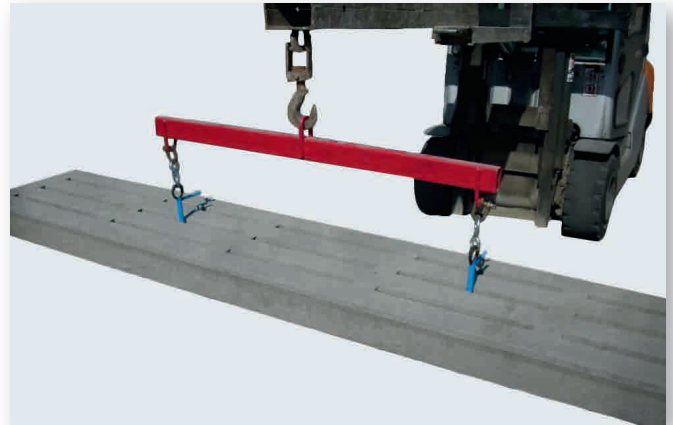

OTTE Verlegegeräte Zubehör für Rinder- und Schweinespalten

Wir haben die Lösung.

Verlegewagen für Rinderspalten

Verlegetraverse für Rinderspalten

Verlegewagen für Schweinespalten

Transportwagen für Schweinespalten

Gummistreifen als Unterlage

60 mm x 5 mm

120 mm x 5 mm

100 mm x 5 mm

OTTE BETON GmbH

BETONFERTIGTEILE FÜR LANDWIRTSCHAFT UND GARTENBAU

Kuhlenstraße 42 · 26655 Westerstede · Tel. (0 44 88) 83 09-0 · Fax (0 44 88) 83 09-36 · E-Mail: info@otte-beton.de