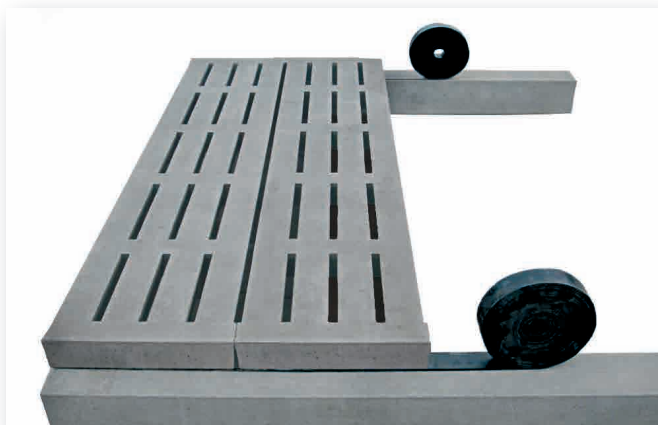

OTTE Verlegegeräte Zubehör für Rinder- und Schweinespalten

Wir haben die Lösung.

Verlegewagen für Rinderspalten

Verlegetraverse für Rinderspalten

Verlegewagen für Schweinespalten

Transportwagen für Schweinespalten

Gummistreifen als Unterlage

60 mm x 5 mm

120 mm x 5 mm

100 mm x 5 mm

OTTE BETON GmbH

BETONFERTIGTEILE FÜR LANDWIRTSCHAFT UND GARTENBAU

Kuhlenstraße 42 · 26655 Westerstede · Tel. (0 44 88) 83 09-0 · Fax (0 44 88) 83 09-36 · E-Mail: info@otte-beton.de